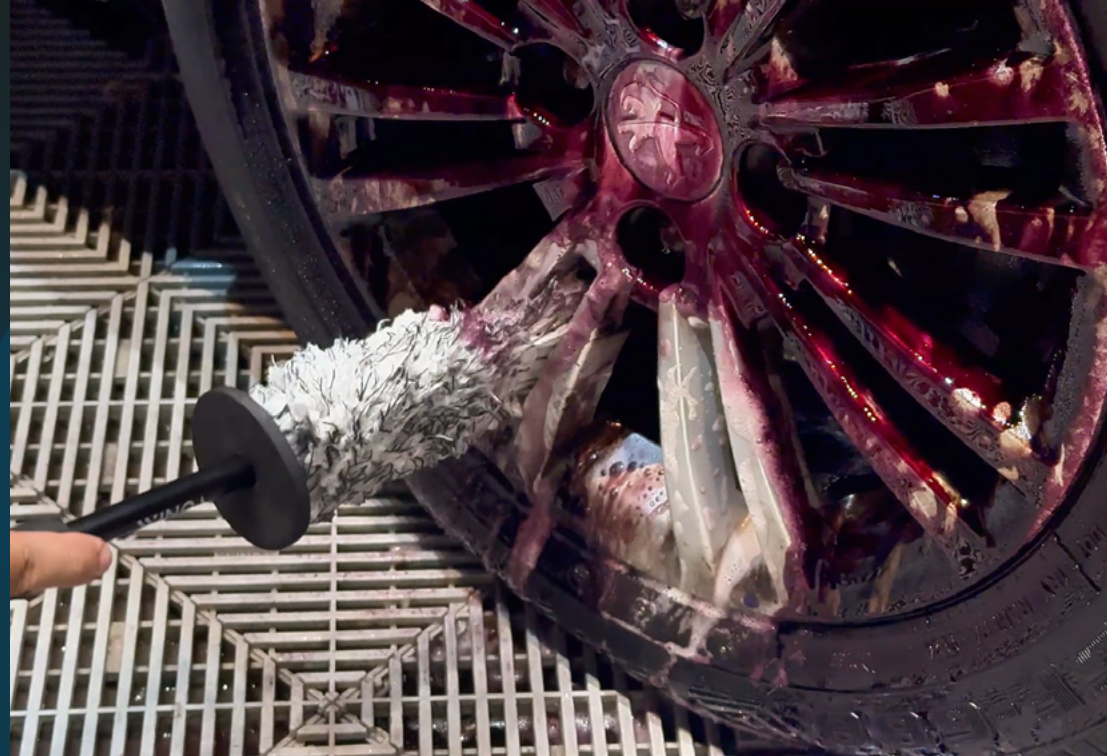

Disponível em:

21 X 9cm

Clique aqui
e saiba mais

ESCOVA PARA LIMPEZA DE TAPETES E CARPETES

Possui cerdas duras que promovem a remoção de sujeiras impregnadas, como poeira, areia, pelos de animais e manchas, mesmo em tapetes mais difíceis, deixando a superfície com um aspecto renovado.

Proporciona maior aderência durante o uso, gerando conforto ao manusear.

Disponível em:

19 X 9,5 X 10cm

cód: 2011024

Clique aqui
e saiba mais

ESCOVA RETA DE MICROFIBRA PARA LIMPEZA DE RODAS PEQUENA

Fabricada com microfibras macias e ultrafinas, ideal para uma limpeza impecável e com segurança. Possui cabo leve e ergonômico que proporciona um trabalho confortável, mesmo durante limpezas prolongadas.

Disponível em:

36 x 9 x 7 cm

cód: 2050598

Clique aqui
e saiba mais

ESCOVA RETA DE MICROFIBRA PARA LIMPEZA DE RODAS MÉDIA

Desenvolvida para aliar desempenho e delicadeza, sua composição em microfibras extrafinas garante uma limpeza profunda sem agredir as superfícies. O design do cabo, leve e anatômico, favorece o manuseio confortável, ideal para quem realiza limpezas intensas por longos períodos.

Disponível em:

50 x 8 x 6 cm

cód: 2050599

Clique aqui
e saiba mais

ESCOVA MICROFIBRA LIMPEZA DE RODAS PEQUENA

Com design compacto e fácil de manusear, esta ferramenta torna a limpeza mais ágil e confortável. Suas microfibras ultrafinas penetram até nos menores resíduos, garantindo um resultado eficiente sem danificar as superfícies.