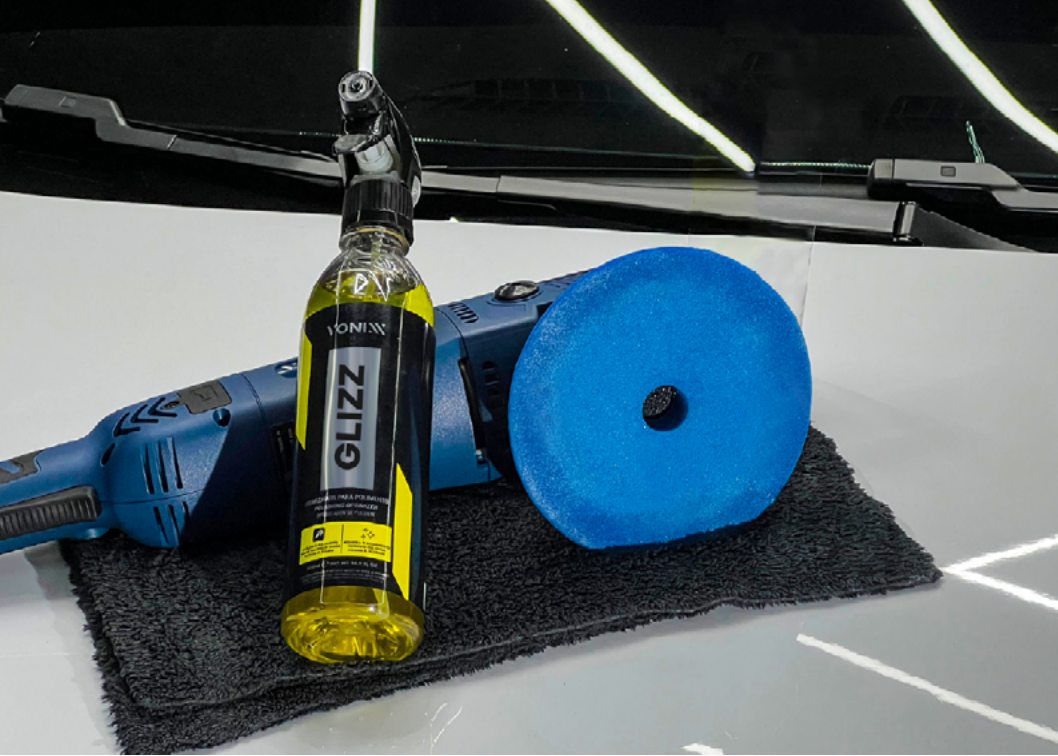

[Clique aqui
e saiba mais](#)

Antes

Depois

V-FINISH

Polidor de super lustro

Composto polidor de lustro de alta lubrificação para vernizes mais duros, desenvolvido com tecnologia VHP (Voxer Hybrid Polish).

V-FINISH promove alto poder de brilho e proporciona acabamento impecável.

Disponível em:

500ml

cód: 2009046

Clique aqui
e saiba mais

GLIZZ
Otimizador para polimento

Eleva a lubrificação dos polidores, o que facilita a remoção, evita empastamento, melhora o acabamento da peça polida, diminui a geração de pó, aumenta o rendimento dos compostos polidores e diminui o atrito, diminuindo as chances da microfibra marcar a pintura.