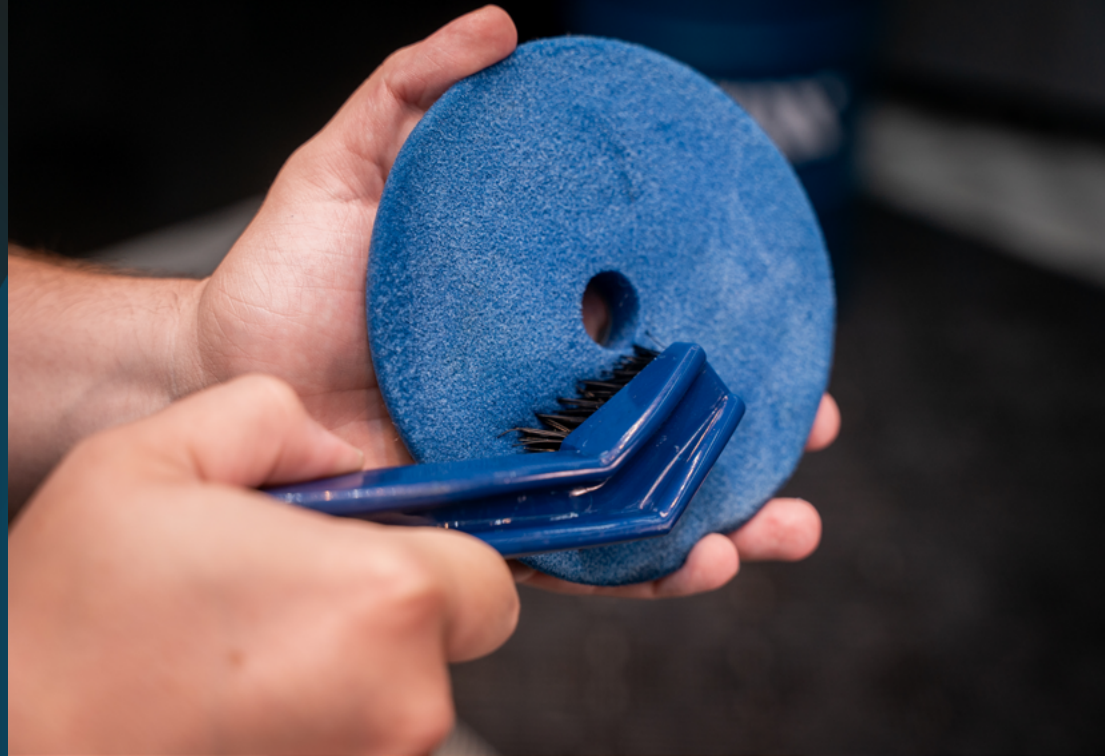

Disponível em:

23 X 7cm

Clique aqui e saiba mais

ESCOVA DE LIMPEZA PARA PNEUS

Ferramenta especialmente projetada para a limpeza eficaz e fácil dos pneus de veículos. Sua construção e design visam remover sujeira, poeira, graxa e resíduos acumulados nos pneus, deixando-os com uma aparência renovada.

Disponível em:

8 X 14 X 9,5cm

cód: 2011023

Clique aqui e saiba mais

ESCOVA PARA LIMPEZA DE BOINAS cód: 2011085

Possui cabo ergonômico que se adapta perfeitamente à mão para uma limpeza mais precisa e eficiente, garantindo segurança e conforto durante a limpeza, evitando fadiga e mau jeito. Suas cerdas são duráveis, resistentes e suportam o uso frequente limpando profundamente sem danificar as fibras da boina, prolongando sua vida útil.

Disponível em:

21 X 9cm

Clique aqui
e saiba mais

ESCOVA PARA LIMPEZA DE TAPETES E CARPETES

Possui cerdas duras que promovem a remoção de sujeiras impregnadas, como poeira, areia, pelos de animais e manchas, mesmo em tapetes mais difíceis, deixando a superfície com um aspecto renovado.

Proporciona maior aderência durante o uso, gerando conforto ao manusear.

Disponível em:

19 X 9,5 X 10cm

cód: 2011024

Clique aqui
e saiba mais

ESCOVA RETA DE MICROFIBRA PARA LIMPEZA DE RODAS PEQUENA

Fabricada com microfibras macias e ultrafinas, ideal para uma limpeza impecável e com segurança. Possui cabo leve e ergonômico que proporciona um trabalho confortável, mesmo durante limpezas prolongadas.