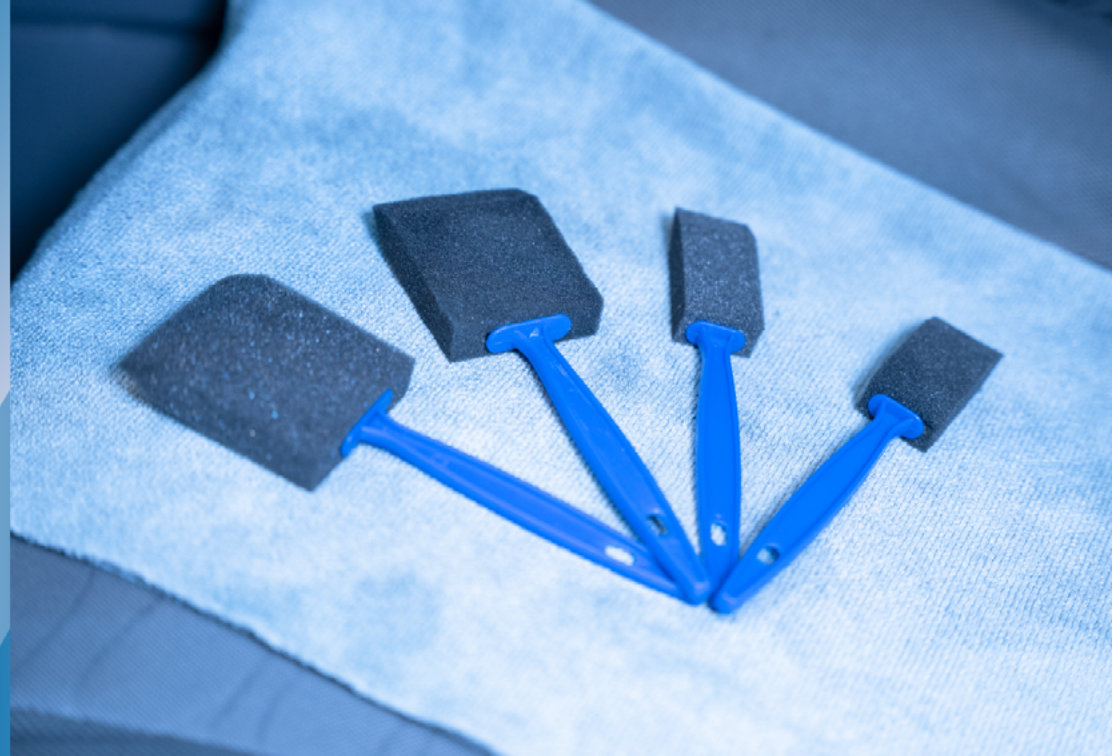

KIT DE PINCÉIS DE ESPUMA PARA DETALHAMENTO AUTOMOTIVO - 4pcs

Este kit é a escolha ideal para detalhar as grades externas e difusores de ar condicionado do seu veículo, proporcionando resultados precisos e impecáveis. Cada pincel deste kit oferece a maciez da espuma para evitar riscos em superfícies delicadas, garantindo um acabamento perfeito.

Disponível em:

2,5 x 15,5cm | 5 x 16,5cm

cód: 2005068

Clique aqui
e saiba mais