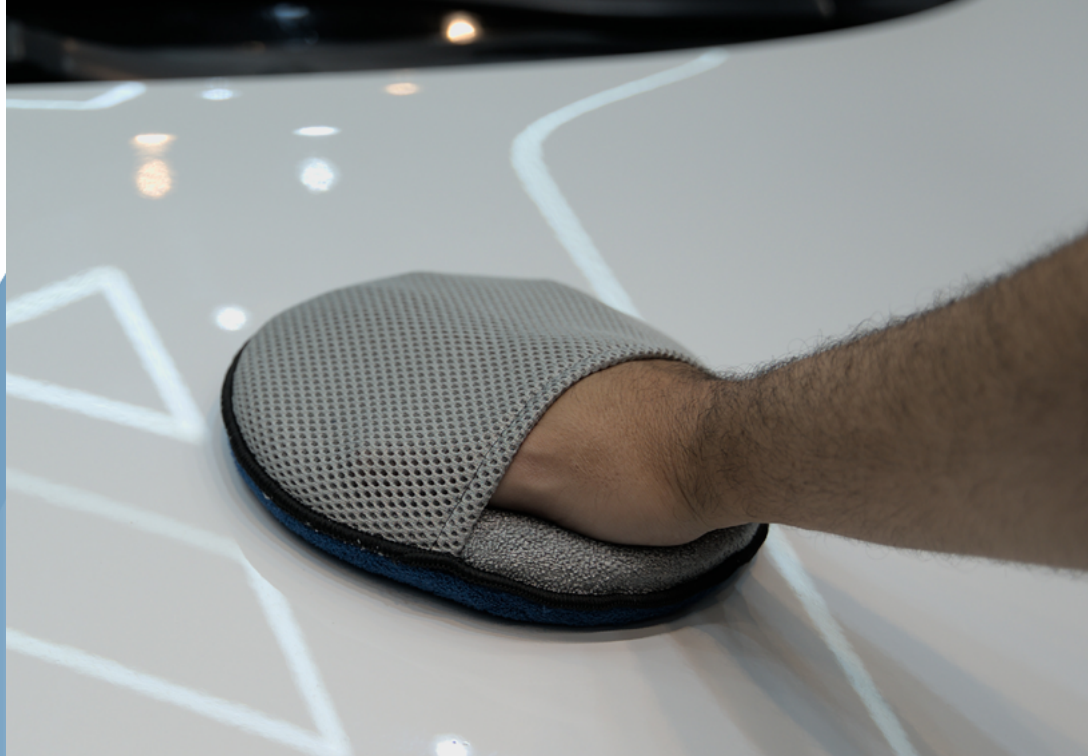

APLICADOR DE MICROFIBRA MAXX VONIXX

Composta por microfibras especiais que tornam o processo de secagem do seu veículo mais rápido e seguro. Sua tecnologia única reduz o atrito com a pintura, evitando riscos superficiais indesejados.

Disponível em:

12 x 9cm

cód: 2050533

Clique aqui
e saiba mais