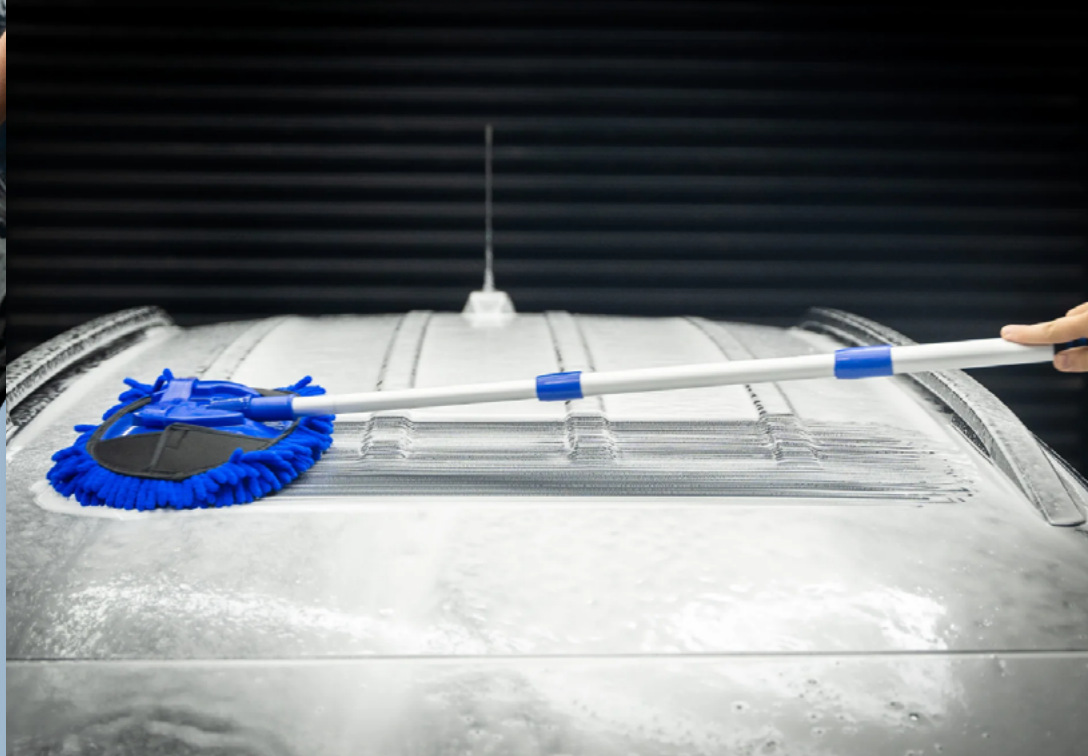

ESPANADOR RETRÁTIL

Foi desenvolvido para facilitar a limpeza da pintura e vidros automotivos, de forma eficiente e rápida. Possui alto poder de absorção de água e alça ajustável, que permite a expansão do cabo e um ângulo de alcance de até 180°.

Disponível em:

55 cm a 102 cm - EXTENSÍVEL

Cód: 2050873

Clique aqui
e saiba mais